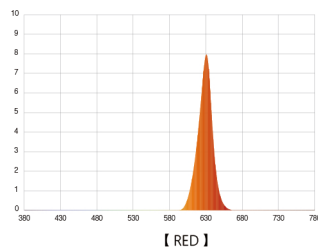

Absolute Spectrum