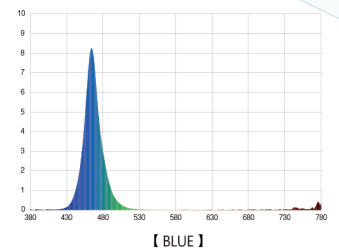

Absolute Spectrum