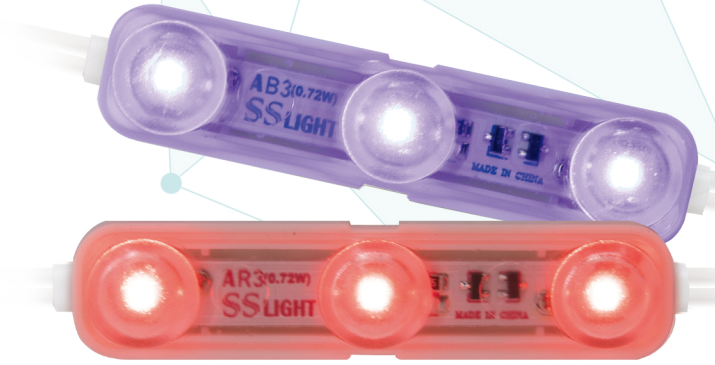

LED3구모듈

AR3 / AB3

AR3, AB3 제품은 적색(RED), 청색(BLUE)표출 3구 제품입니다. 간판 설치 시 눈부심 최소화와 광확산 범위가 넓어 적은 수량의 제품 설치로 원하는 밝기를 구현 할 수 있습니다. 배선작업이 쉬운 무극성 제품으로 80~120mm의 높이가 낮은 채널에 50~80mm간격으로 각 모듈 뒷면 양면테이프를 이용해 손쉽게 설치 할 수 있습니다.

빔각도 160°광각제품

균일한 배광의 광각 렌즈 사용으로 채널간판 적용 시 테두리 부분 음영구간 최소화 및 눈부심 저감

장수명 제품

특수한 커버 부착 방식으로 먼지 및 아황산 가스 완벽차단. 우수한 방열 구조로 장수명 제품 구현

제품종류 및 사양

모델명	AR3	AB3
입력전압	DC 12V	DC 12V
극성 특성	무극성	무극성
전류	60mA	60mA
소비전력	0.72W	0.72W
역률	1 PF	1 PF
제품크기	65(W)X10(H)X15(D)mm	65(W)X10(H)X15(D)mm
파장	625nm	465nm
표출색상	적색	청색
총광속	18 lm	8,64 lm
광효율	25lm/W	12lm/W
빔각도	160°	160°