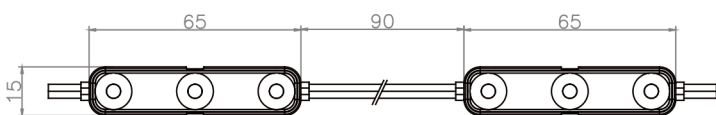

제품도면 [Unit : mm]